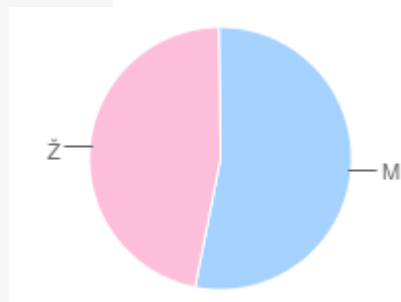

**Přehled**

Místa

Věk

Narození

Svatby

Děti

Rozvody

**Pohlaví**

**Muž 581 (53%)**  
**Žena 509 (47%)**

Počet osob: 1 090

**Žijící - zemřelí**

**Zemřelí 900 (83%)**  
**Žijící 190 (17%)**

Počet osob: 1 090

**Vzájemný vztah**

**Manželé 710 (65%)**  
**Svobodní 325 (30%)**  
**Ovdovělí 43 (4%)**  
**Rozvedení 12 (1%)**