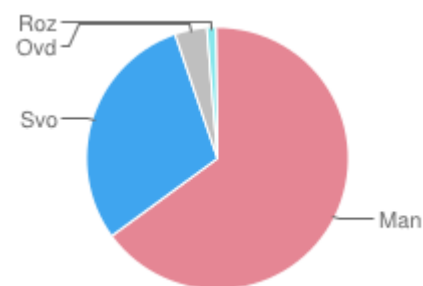

**Muž 581 (53%)**  
**Žena 509 (47%)**

Počet osob: 1 090

**Žijící - zemřelí**

**Zemřelí 900 (83%)**  
**Žijící 190 (17%)**

Počet osob: 1 090

**Vzájemný vztah**

**Manželé 710 (65%)**  
**Svobodní 325 (30%)**  
**Ovdovělí 43 (4%)**  
**Rozvedení 12 (1%)**